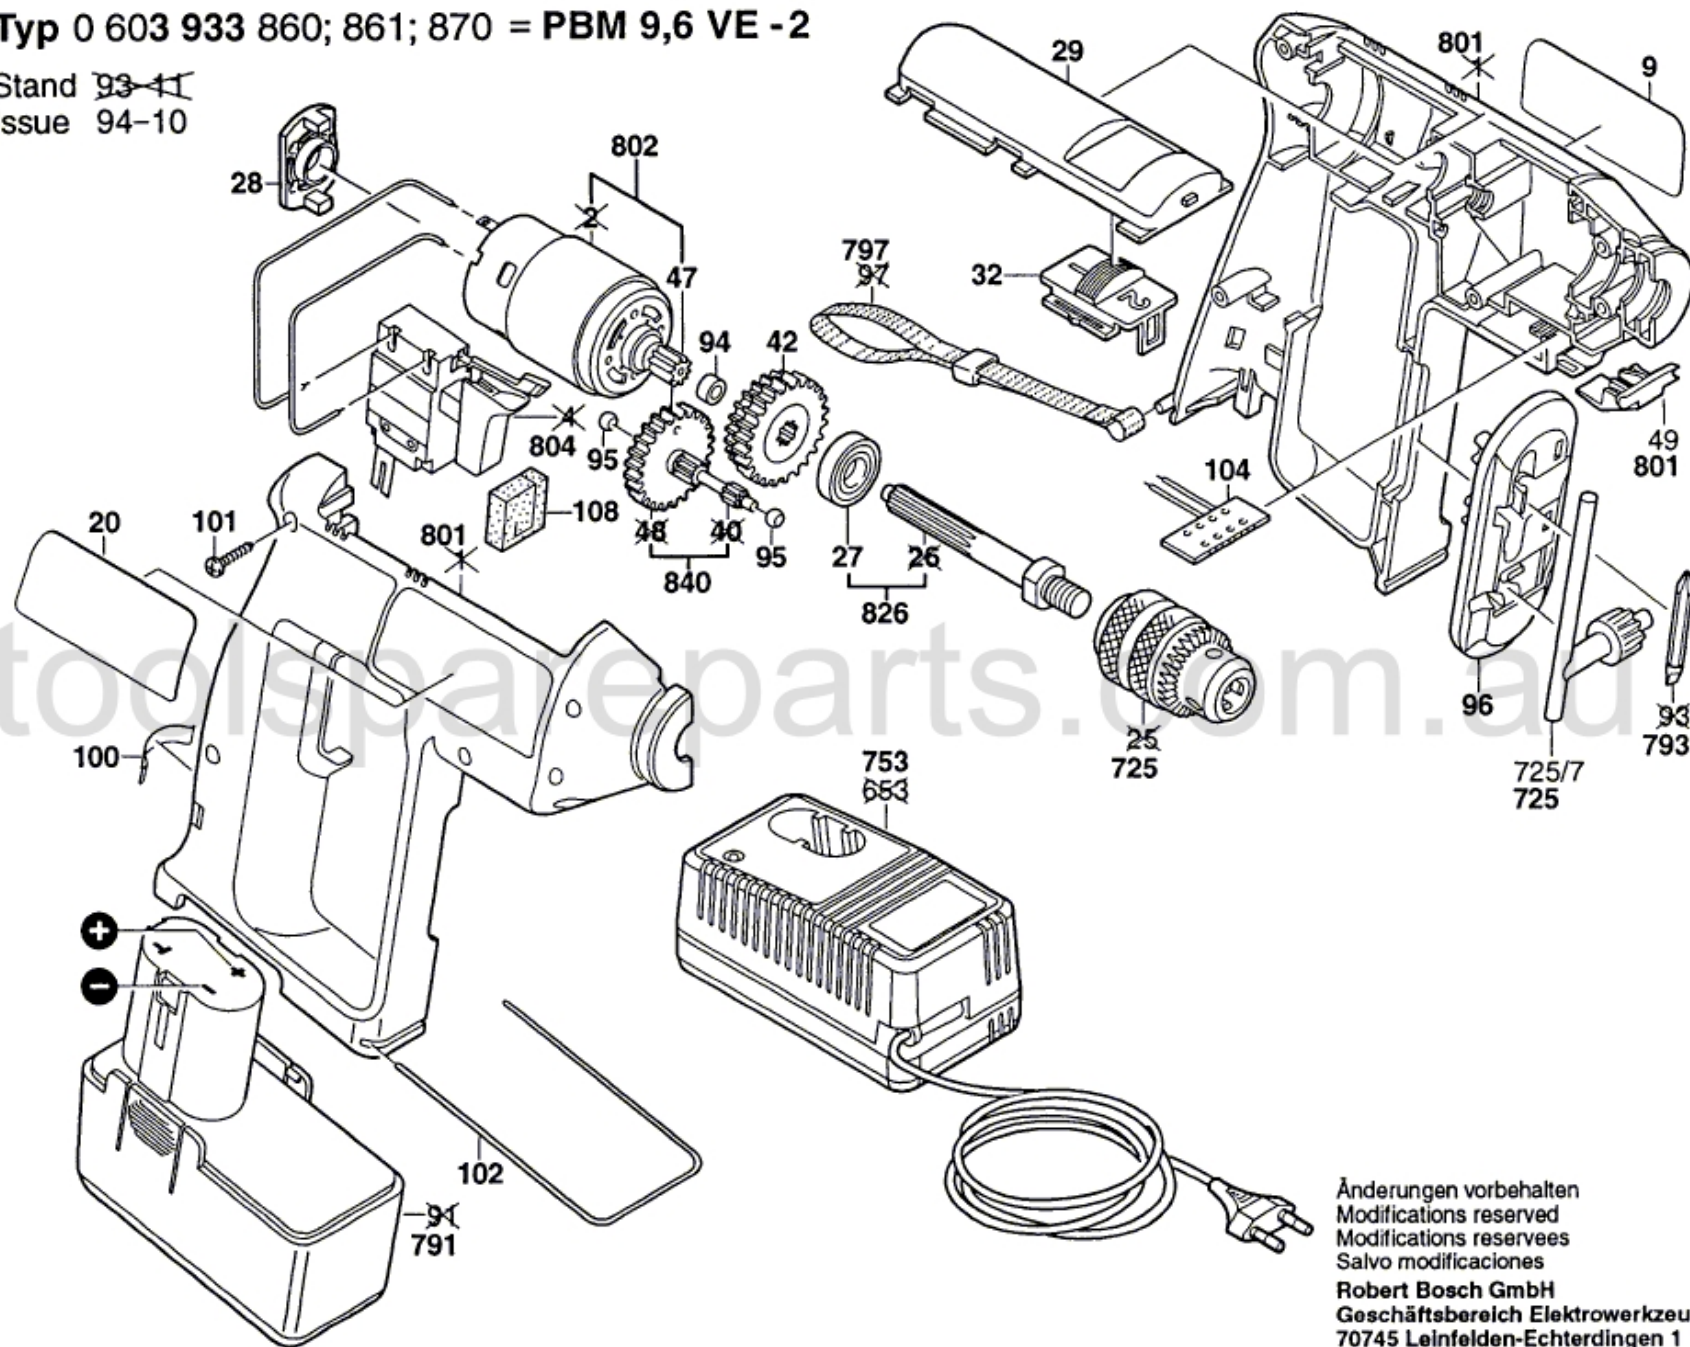

Typ 0 603 933 860; 861; 870 = PBM 9,6 VE - 2

Stand ~~93-11~~
Issue 94-10

Änderungen vorbehalten
Modifications reserved
Modifications reserves
Salvo modificaciones
Robert Bosch GmbH
Geschäftsbereich Elektrowerkzeuge
70745 Leinfelden-Echterdingen 1